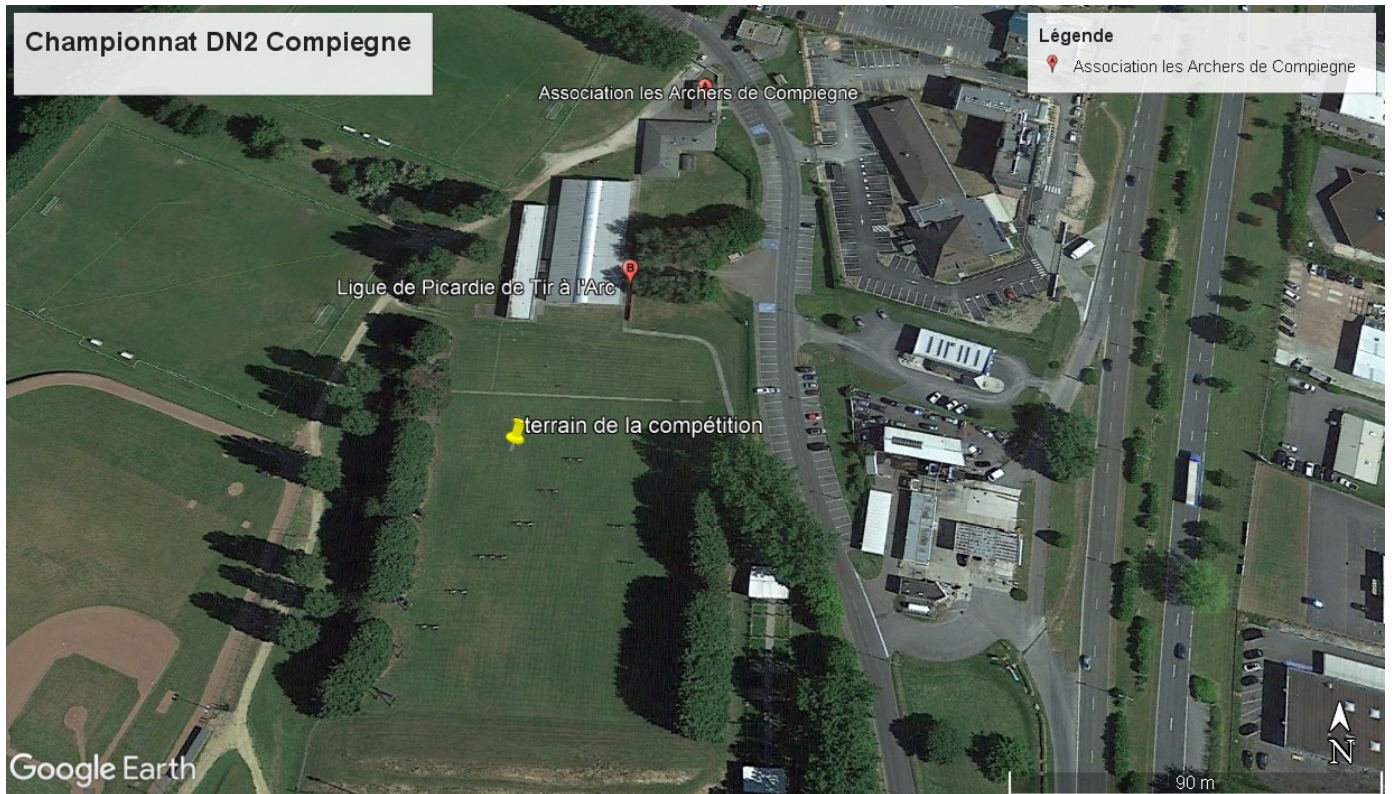

BUVETTE SUR PLACE

Boissons – Sandwichs divers(1/2 baguettes) - confiseries

LIEU DE LA COMPETITION

2 rue Jacques Daguerre 60200 Compiègne

Latitude 49° 23'13.33"N – Longitude 2° 47'2.64"E

INSCRIPTIONS

Exclusivement réservé aux Equipes de D2