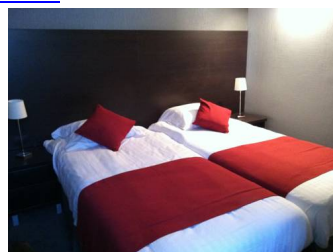

10 Hotel du nord

[1 pl Gare, 60200 COMPIEGNE](#)

Catégorie : 3 étoiles

- **Prestations :** Petit-déjeuner, Buffet, Plat à emporter, Menu entreprises, Organisation de réception, d'anniversaire, de communion, de mariage, de baptême, Soirée étape affaires, Location de salle, équipée, pour journée d'étude (20 à 35 personnes), Bar, Espace de soin, Télévision écran plat, Wi-fi Tél : **03 44 83 22 30**