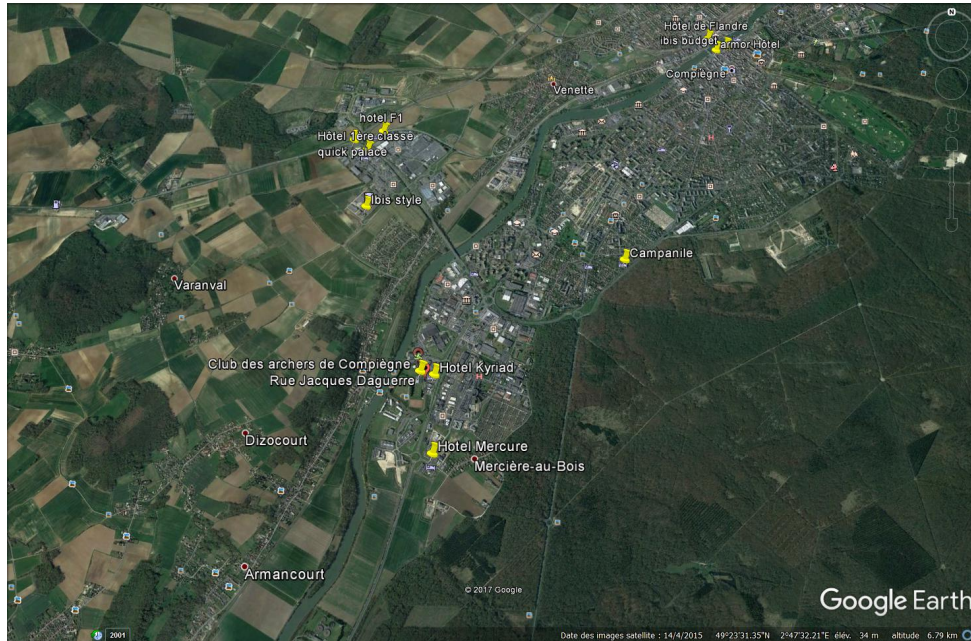

Liste des principaux Hôtels